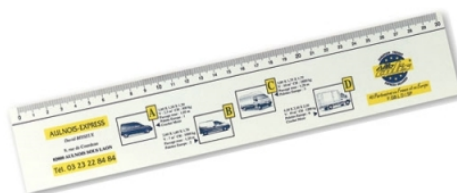

Contactez-nous

France: 0 892 700 531
Belgique: 08 00 71608
Suisse: 0 842 300 300
Luxembourg: 26 502 482

REGLE SOUPLE 30CM DESIGN EP.0,1 CM

Très pratique la règle souple et plate graduée en cm et mm de 0 à 30. facile à glisser dans une sacoche ou un porte-documents.

Possibilité de fabriquer une règle design à la forme que vous souhaitez en quadrimétrique sans frais supplémentaire. Tarifs en fonction de la surface choisie (dimension maxi 31 x 6 cm). Nous consulter pour devis.

REF: LET20176

Dimensions: 31 x 6 cm
Poids: 30 g
Surface de marquage: 25 x 4 cm (hors graduations)
Couleurs: Transparent

Quantité	Prix unitaire
200	2,79 € HT
400	2,54 € HT
800	2,29 € HT

Nos prix comprennent un marquage une couleur à un endroit sur l'objet. Tarif hors frais de port et hors frais techniques.

<http://www.venteobjetpublicitaire.fr/regle-souple-30cm-design-ep-0-1-cm-p11186.html>